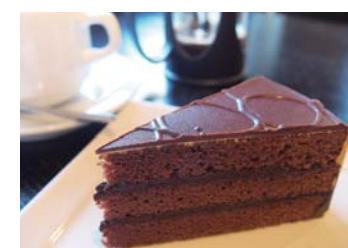

Dessert Set デザートセット

- 27 Your Choice of Cake with Coffee, Espresso, Black Tea, Juice or a Soft Drink ¥750
お好みのケーキとコーヒー、エスプレッソ、紅茶、またはソフトドリンクのセット

Lunch Specials ランチセット

- 28 Pasta of the Day with Coffee, Espresso, Black Tea, Juice or a Soft Drink ¥850
日替わりパスタとコーヒー、エスプレッソ、紅茶、またはソフトドリンクのセット
- 29 Curry of the Day with Coffee, Espresso, Black Tea, Juice or a Soft Drink ¥850
日替わりカレーとコーヒー、エスプレッソ、紅茶、またはソフトドリンクのセット

21 Spaghetti in Meat-Based Sauce

24 Keema Curry

27 Dessert Set

◎Tax is included

- ▶ The picture may be different from the actual dish due to the use of seasonal ingredients
- ▶ Credit cards are not accepted